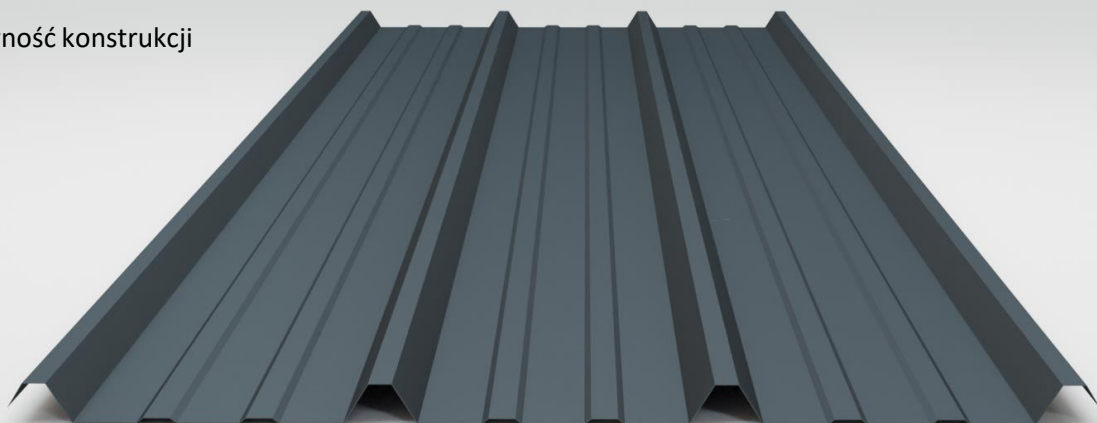

PROFIL DACHOWY / ROOF PROFILE

T39

Specyfikacja produktu / Product description

Długość / Length	na zamówienie / on demand, min. / max.	[mm]	1 500 / 12 500
Szerokość / Width	nominalna / nominal	[mm]	1 000
	całkowita / total	[mm]	1 052
Materiał / Material	szerokość wsadu / coil width	[mm]	1 185
	grubość blachy / thickness, min. / max.	[mm]	0,3 / 1,25
Zastosowanie / Area of application	dachy budynków / building roofs		✓
	ściana i fasada budynków / wall and facade of buildings		✗
	element konstrukcji / part of the construction		✗
Opcje / Available options	folia ochronna / protection film		✗
	z powłoką antykondensacyjną / anticondensation felt		✓
	perforowana / perforation		✗

○ Sztywność konstrukcji

ZAMÓW ONLINE

Zamów online nasze produkty w 3 prostych krokach:

1. SKLEP ONLINE

Odwiedź nasz sklep <https://sklep.ekotrapez.pl>

2. DOSTAWA

Wybierz metodę dostawy
na **wskazany adres** lub **odbiór osobisty**