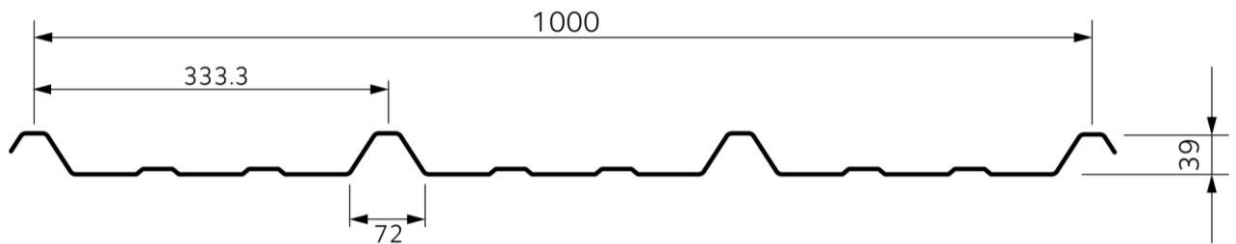

PROFIL DACHOWY / ROOF PROFILE

T39

Specyfikacja produktu / Product description

Długość / Length	na zamówienie / on demand, min. / max.	[mm]	1 500 / 12 500
Szerokość / Width	nominalna / nominal	[mm]	1 000
	całkowita / total	[mm]	1 052
Materiał / Material	szerokość wsadu / coil width	[mm]	1 185
	grubość blachy / thickness, min. / max.	[mm]	0,3 / 1,25
Zastosowanie / Area of application	dachy budynków / building roofs		✓
	ściana i fasada budynków / wall and facade of buildings		✗
	element konstrukcji / part of the construction		✗
Opcje / Available options	folia ochronna / protection film		✗
	z powłoką antykondensacyjną / anticondensation felt		✓
	perforowana / perforation		✗