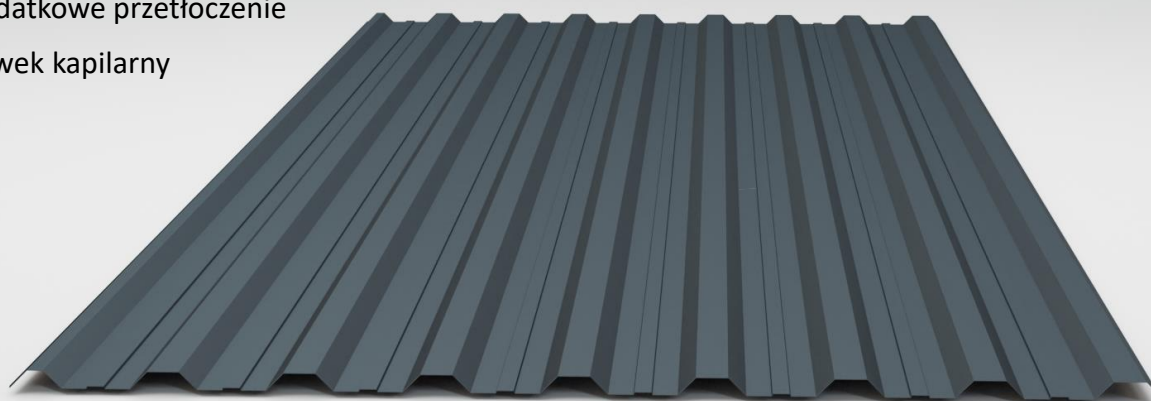

PROFIL DACHOWY / ROOF PROFILE

# T18 Mauka

Specyfikacja produktu / Product description

<b>Długość / Length</b>	na zamówienie / on demand, min. / max.	[mm]	200 / 8 000
<b>Szerokość / Width</b>	nominalna / nominal	[mm]	1 100
	całkowita / total	[mm]	1 140
<b>Materiał / Material</b>	szerokość wsadu / coil width	[mm]	1 250
	grubość blachy / thickness, min. / max.	[mm]	0,3 / 0,63
<b>Zastosowanie / Area of application</b>	dachy budynków / building roofs		✓
	ściana i fasada budynków / wall and facade of buildings		✗
	element konstrukcji / part of the construction		✗
<b>Opcje / Available options</b>	folia ochronna / protection film		✗
	z powłoką antykondensacyjną / anticondensation felt		✓
	perforowana / perforation		✗

○ Dodatkowe przetłoczenie

○ Rowek kapilarny