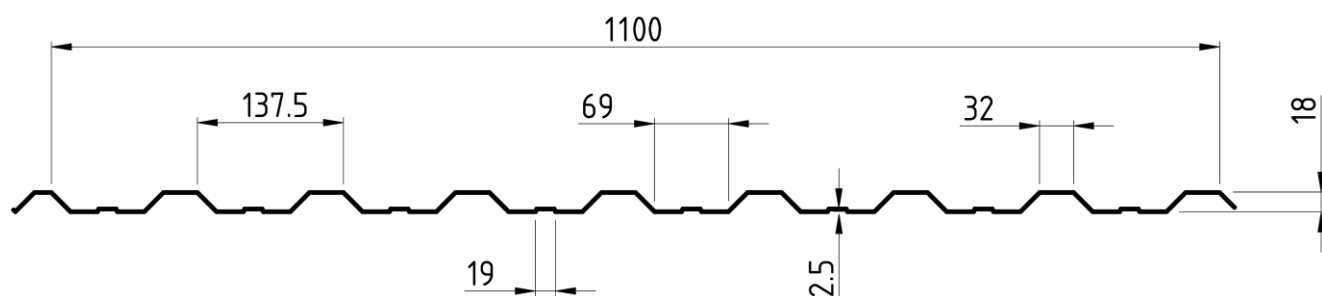

PROFIL DACHOWY / ROOF PROFILE

# T18 Mauka

Specyfikacja produktu / Product description

<b>Długość / Length</b>	na zamówienie / on demand, min. / max.	[mm]	200 / 8 000
<b>Szerokość / Width</b>	nominalna / nominal	[mm]	1 100
	całkowita / total	[mm]	1 140
<b>Materiał / Material</b>	szerokość wsadu / coil width	[mm]	1 250
	grubość blachy / thickness, min. / max.	[mm]	0,3 / 0,63
<b>Zastosowanie / Area of application</b>	dachy budynków / building roofs		✓
	ściana i fasada budynków / wall and facade of buildings		✗
	element konstrukcji / part of the construction		✗
<b>Opcje / Available options</b>	folia ochronna / protection film		✗
	z powłoką antykondensacyjną / anticondensation felt		✓
	perforowana / perforation		✗

○ Dodatkowe przetłoczenie

○ Rowek kapilarny