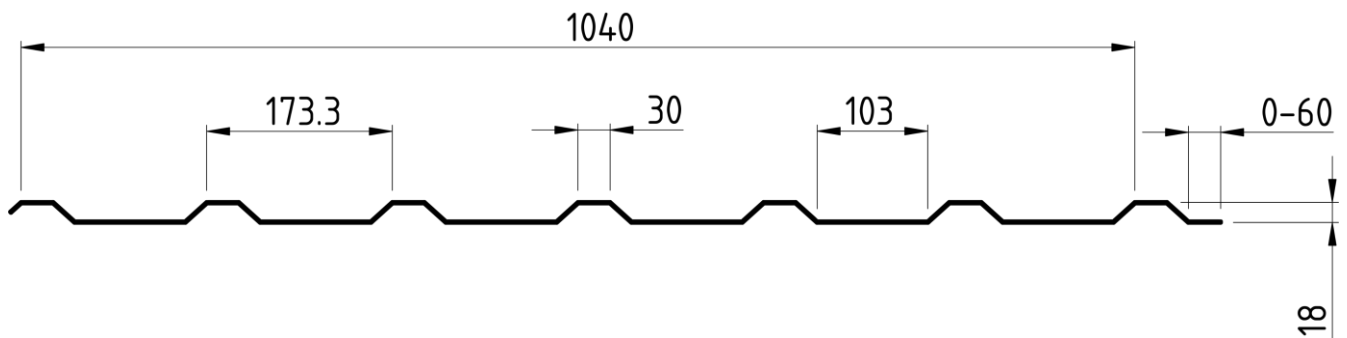

PROFIL DACHOWY / ROOF PROFILE

### Specyfikacja produktu / Product description

<b>Długość / Length</b>	na zamówienie / on demand, min. / max.	[mm]	1 500 / 11 300
<b>Szerokość / Width</b>	nominalna / nominal	[mm]	1 040
	całkowita / total	[mm]	zależna od wsadu
<b>Materiał / Material</b>	szerokość wsadu / coil width	[mm]	1 185 / 1 250
	grubość blachy / thickness, min. / max.	[mm]	0,3 / 1,25
<b>Zastosowanie / Area of application</b>	dachy budynków / building roofs		✓
	ściana i fasada budynków / wall and facade of buildings		✗
	element konstrukcji / part of the construction		✗
<b>Opcje / Available options</b>	folia ochronna / protection film		✗
	z powłoką antykondensacyjną / anticondensation felt		✓
	perforowana / perforation		✗