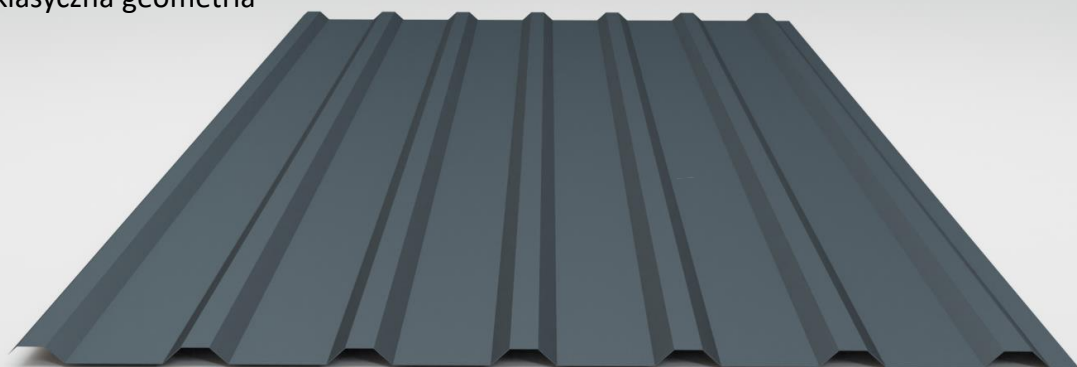

Specyfikacja produktu / Product description

Długość / Length	na zamówienie / on demand, min. / max.	[mm]	1 500 / 11 300
Szerokość / Width	nominalna / nominal	[mm]	1 040
	całkowita / total	[mm]	zależna od wsadu
Materiał / Material	szerokość wsadu / coil width	[mm]	1 185 / 1 250
	grubość blachy / thickness, min. / max.	[mm]	0,3 / 1,25
Zastosowanie / Area of application	dachy budynków / building roofs		✓
	ściana i fasada budynków / wall and facade of buildings		✗
	element konstrukcji / part of the construction		✗
Opcje / Available options	folia ochronna / protection film		✗
	z powłoką antykondensacyjną / anticondensation felt		✓
	perforowana / perforation		✗

○ Prosta, klasyczna geometria