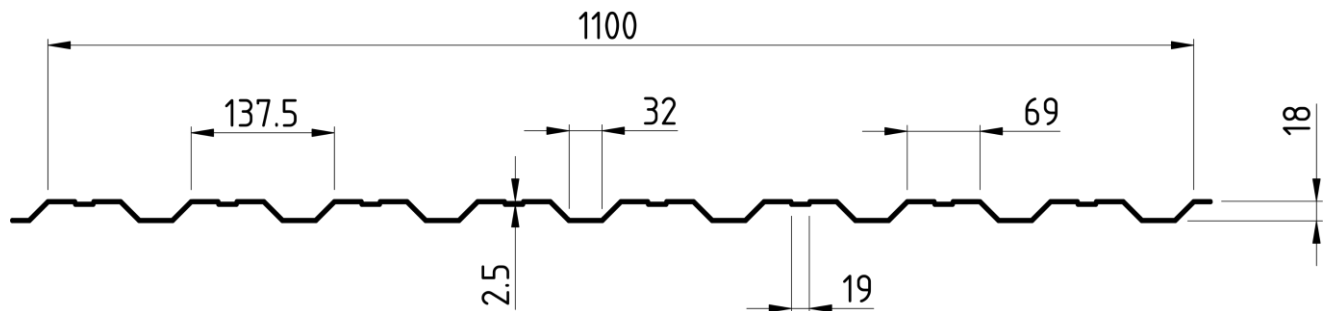

PROFIL ELEWACYJNY / CLADDING PROFILE

### Specyfikacja produktu / Product description

<b>Długość / Length</b>	na zamówienie / on demand, min. / max.	[mm]	200 / 8 000
<b>Szerokość / Width</b>	nominalna / nominal	[mm]	1 100
	całkowita / total	[mm]	1 150
<b>Materiał / Material</b>	szerokość wsadu / coil width	[mm]	1 250
	grubość blachy / thickness, min. / max.	[mm]	0,3 / 0,63
<b>Zastosowanie / Area of application</b>	dachy budynków / building roofs		✘
	ściana i fasada budynków / wall and facade of buildings		✔
	element konstrukcji / part of the construction		✘
<b>Opcje / Available options</b>	folia ochronna / protection film		✘
	z powłoką antykondensacyjną / anticondensation felt		✔
	perforowana / perforation		✘