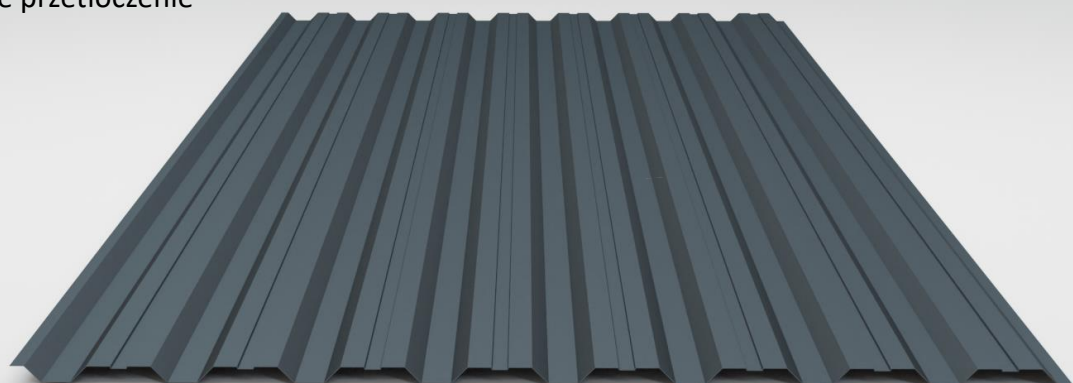

🕒 Dodatkowe przetłoczenie