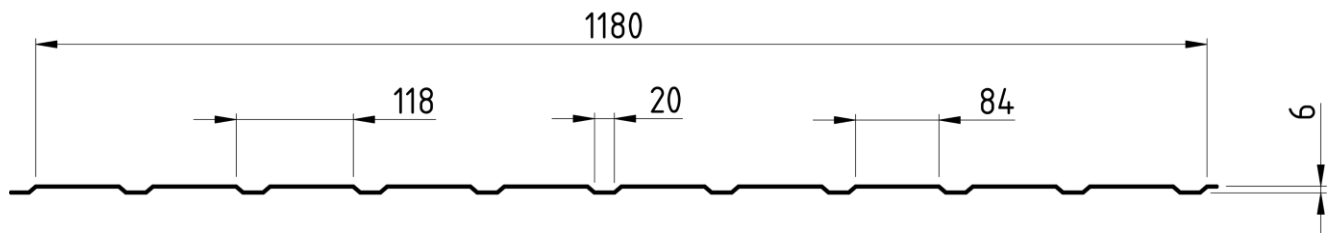

PROFIL ELEWACYJNY / CLADDING PROFILE

B06 Bromo mini

Specyfikacja produktu / Product description

Długość / Length	na zamówienie / on demand, min. / max.	[mm]	200 / 8 000
Szerokość / Width	nominalna / nominal	[mm]	1 180
	całkowita / total	[mm]	1 205
Materiał / Material	szerokość wsadu / coil width	[mm]	1 250
	grubość blachy / thickness, min. / max.	[mm]	0,3 / 0,63
Zastosowanie / Area of application	dachy budynków / building roofs		✘
	ściana i fasada budynków / wall and facade of buildings		✔
	element konstrukcji / part of the construction		✘
Opcje / Available options	folia ochronna / protection film		✘
	z powłoką antykondensacyjną / anticondensation felt		✔
	perforowana / perforation		✘