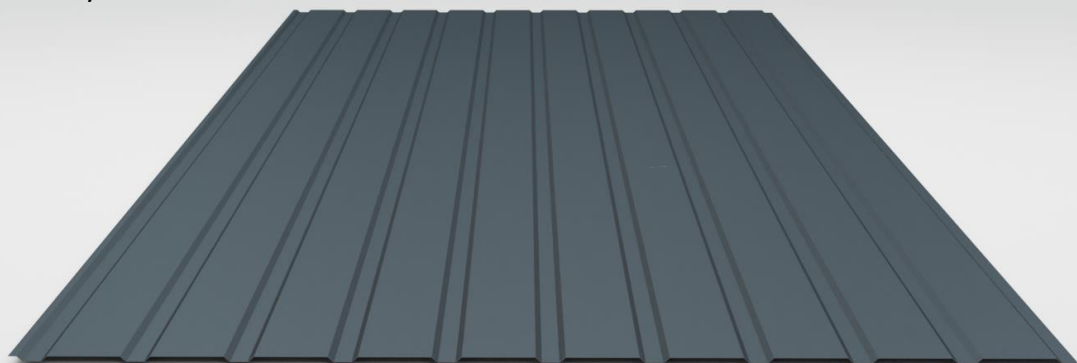

PROFIL ELEWACYJNY / CLADDING PROFILE

B06 Bromo mini

Specyfikacja produktu / Product description

Długość / Length	na zamówienie / on demand, min. / max.	[mm]	200 / 8 000
Szerokość / Width	nominalna / nominal	[mm]	1 180
	całkowita / total	[mm]	1 205
Materiał / Material	szerokość wsadu / coil width	[mm]	1 250
	grubość blachy / thickness, min. / max.	[mm]	0,3 / 0,63
Zastosowanie / Area of application	dachy budynków / building roofs		✘
	ściana i fasada budynków / wall and facade of buildings		✔
	element konstrukcji / part of the construction		✘
Opcje / Available options	folia ochronna / protection film		✘
	z powłoką antykondensacyjną / anticondensation felt		✔
	perforowana / perforation		✘

⦿ Profil podbitkowy

ZAMÓW ONLINE

Zamów online nasze produkty w 3 prostych krokach:

1. SKLEP ONLINE

Odwiedź nasz sklep <https://sklep.ekotrapez.pl>

2. DOSTAWA

Wybierz metodę dostawy
na **wskazany adres** lub **odbiór osobisty**